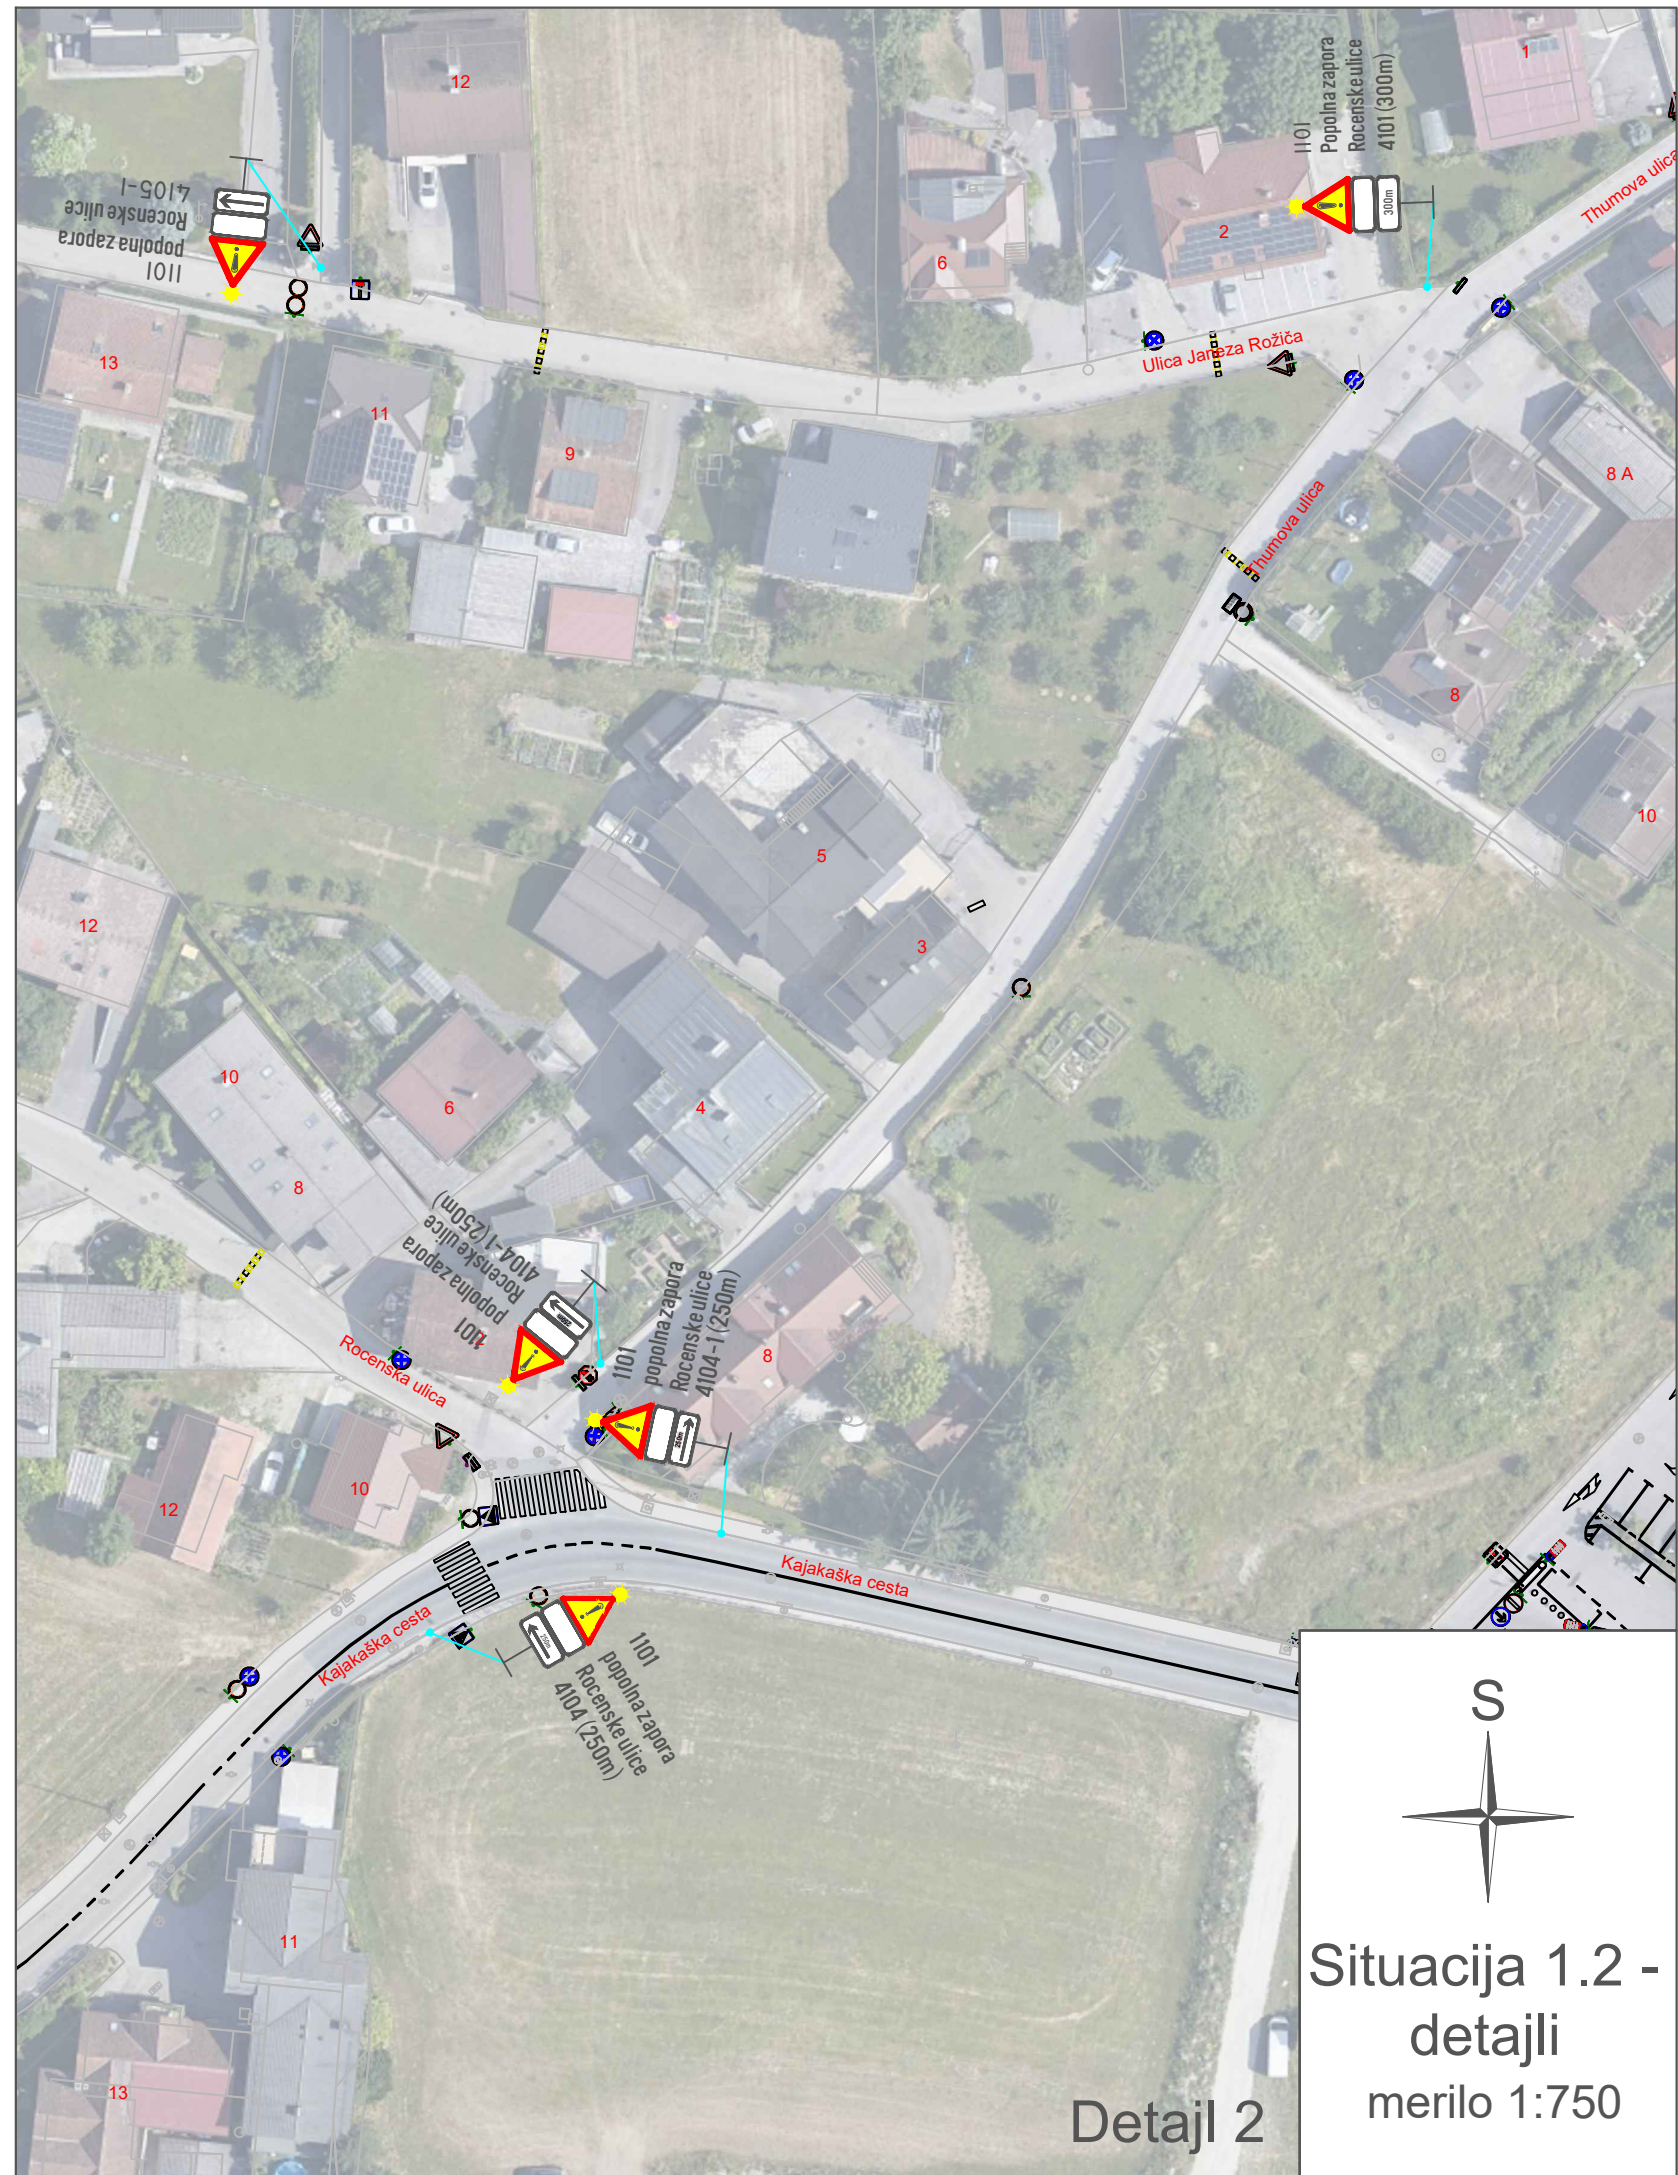

LEGENDA:

-  gradbiščna ograja
-  območje zapore

S

Situacija 1.1

M 1:750

S

Situacija 1.2 -
detajli
merilo 1:750

LEGENDA:

- gradbiščna ograja
- območje zapore

S

Situacija 2.1

M 1:750

Detajl 1

Detajl 2

S

Situacija 2.2 -
detajli
M 1:750

LEGENDA:

-  gradbiščna ograja
-  območje zapore

S

Situacija 3

M 1:500