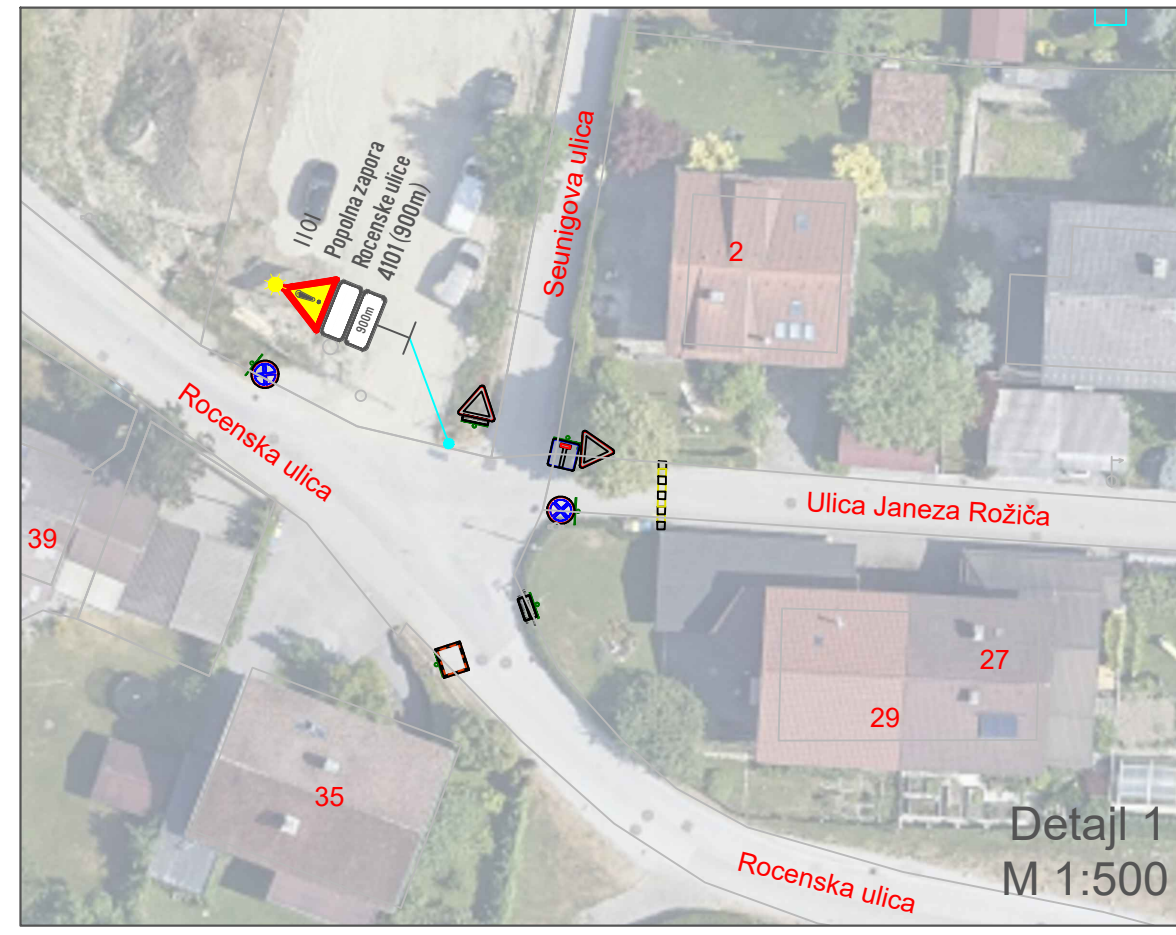

LEGENDA:

-  gradbiščna ograja
-  območje zapore

S

Situacija 1.1

M 1:750

S

Situacija 1.2 -
detajli
merilo 1:750

LEGENDA:

- gradbiščna ograja
- območje zapore

S

Situacija 2.1

M 1:750

Detajl 1

Detajl 2

S

Situacija 2.2 -
detajli
M 1:750

LEGENDA:

-  gradbiščna ograja
-  območje zapore

S

Situacija 3

M 1:500