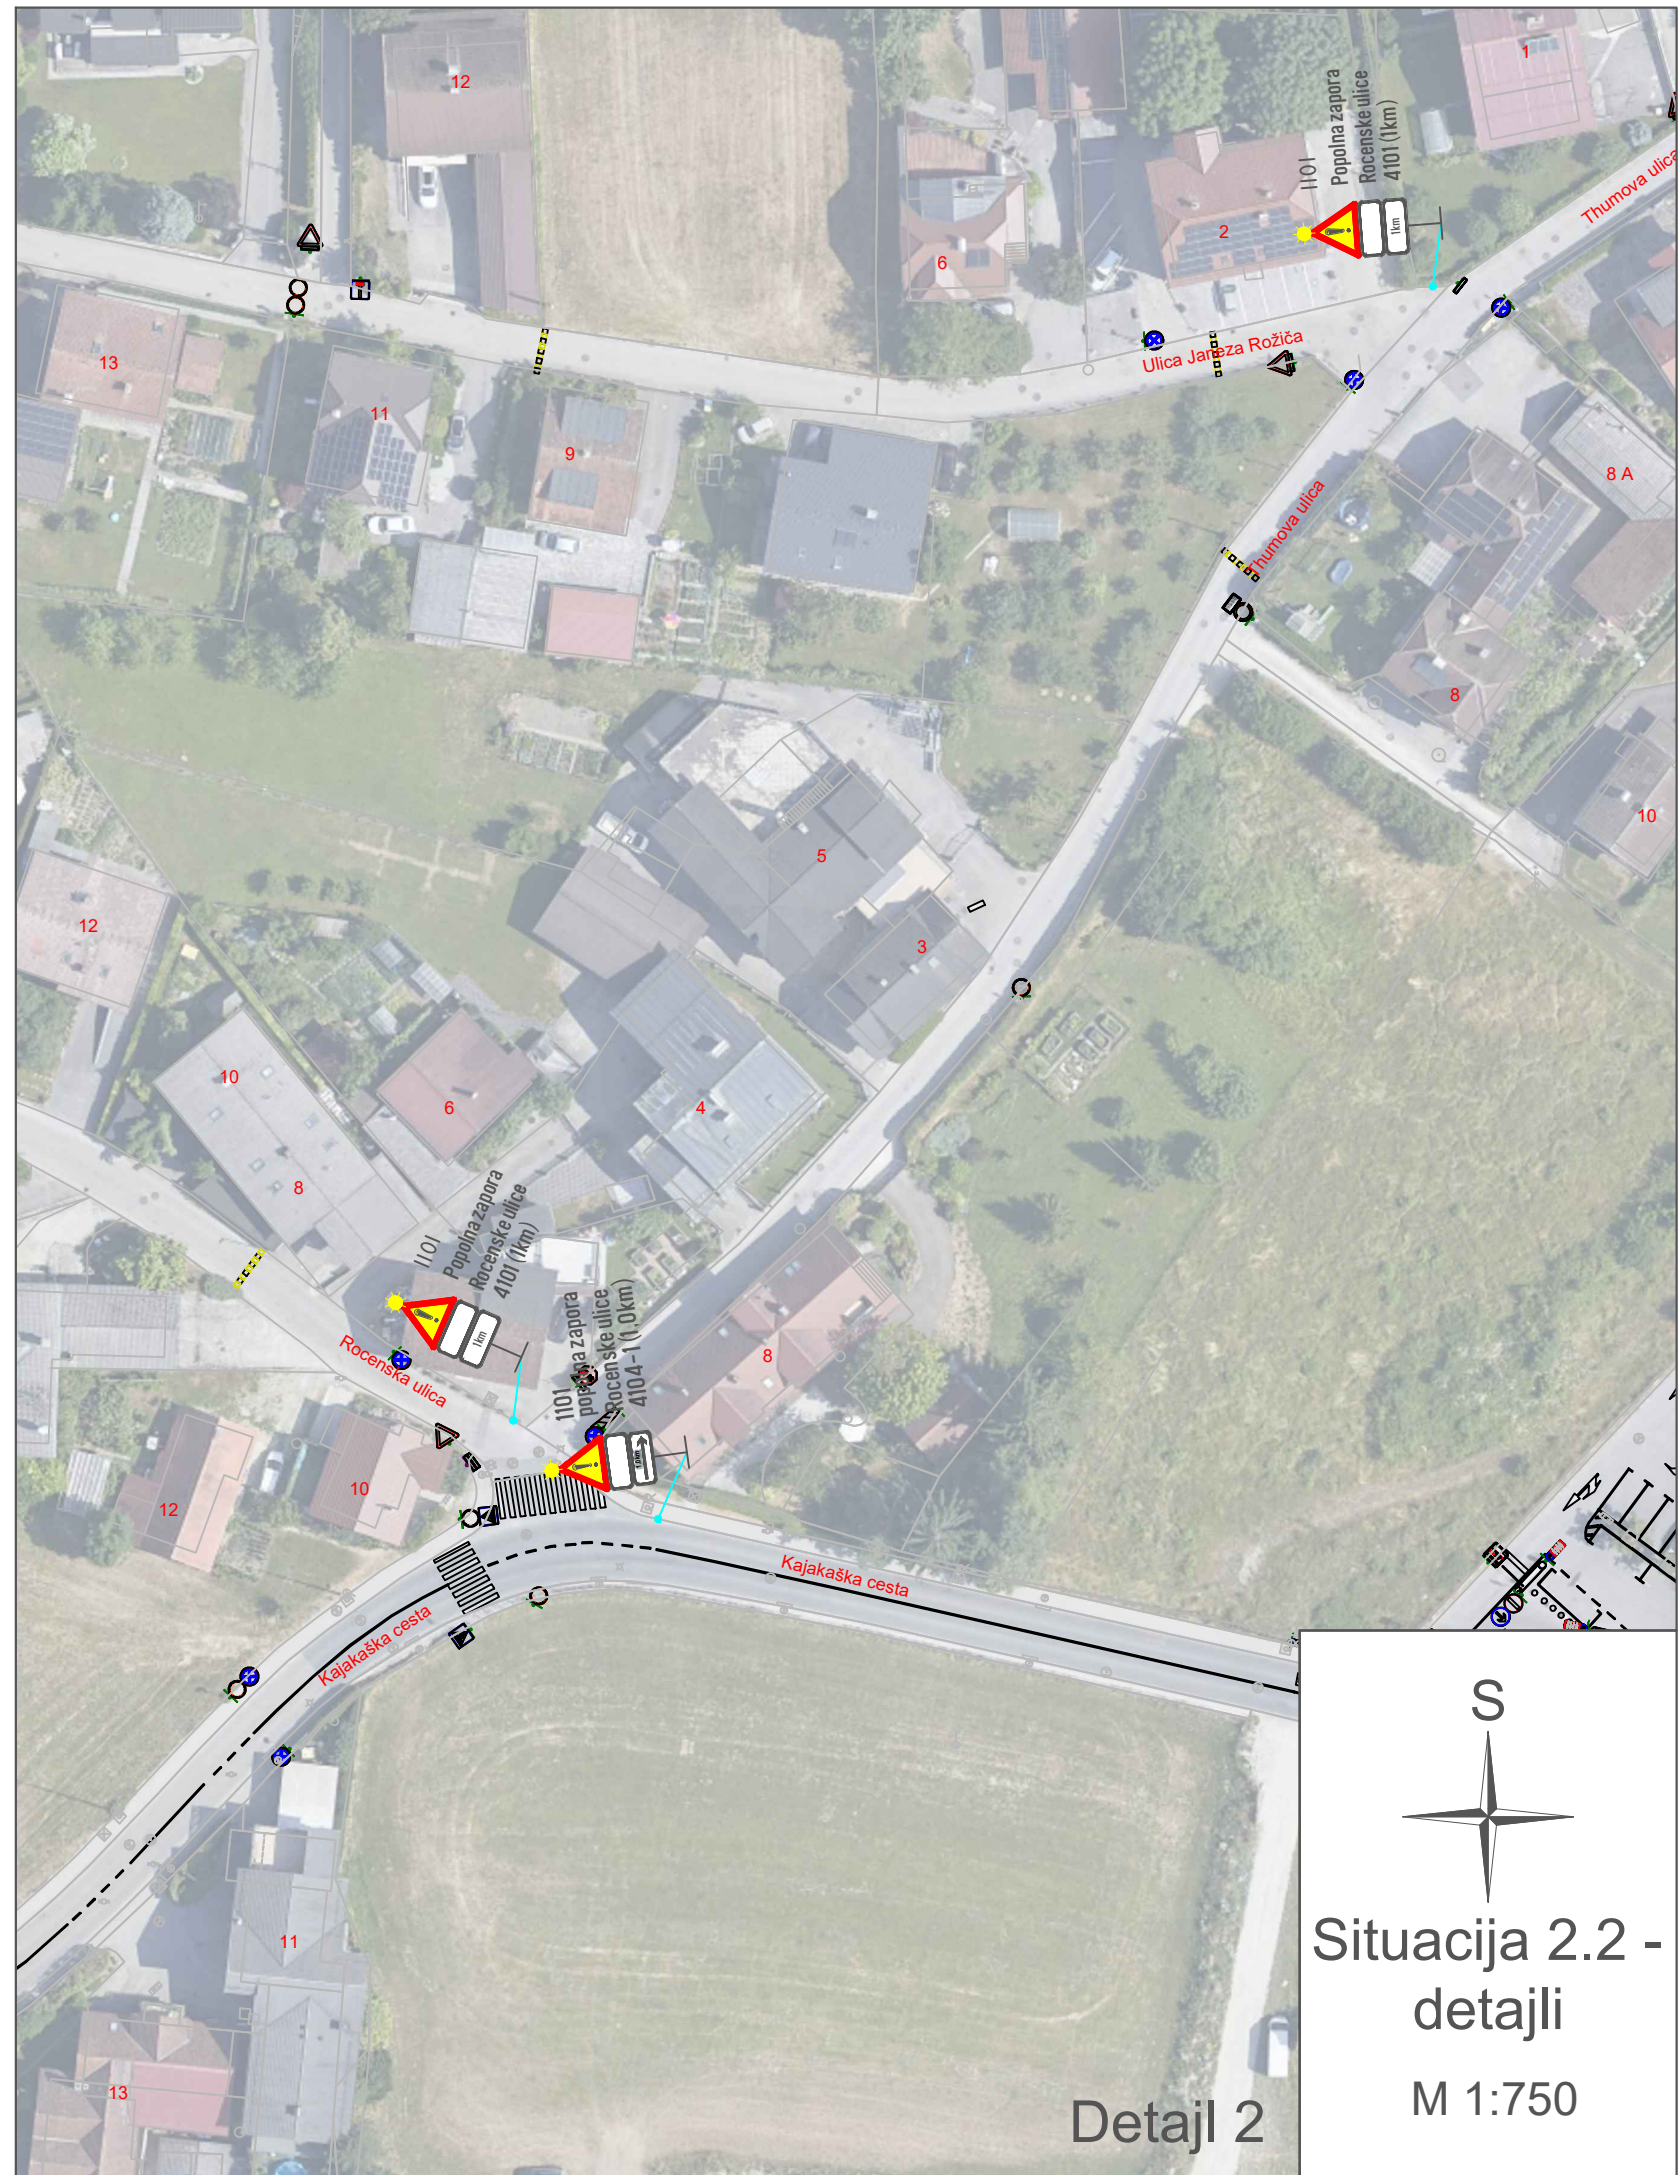

LEGENDA:

-  gradbiščna ograja
-  območje zapore

S

Situacija 1.1

M 1:750

S

Situacija 1.2 -
detajli
merilo 1:750

LEGENDA:

- gradbiščna ograja
- območje zapore

S

Situacija 2.1

M 1:750

Detajl 1

Detajl 2

S

Situacija 2.2 -
detajli
M 1:750

LEGENDA:

-  gradbiščna ograja
-  območje zapore

S

Situacija 3

M 1:500