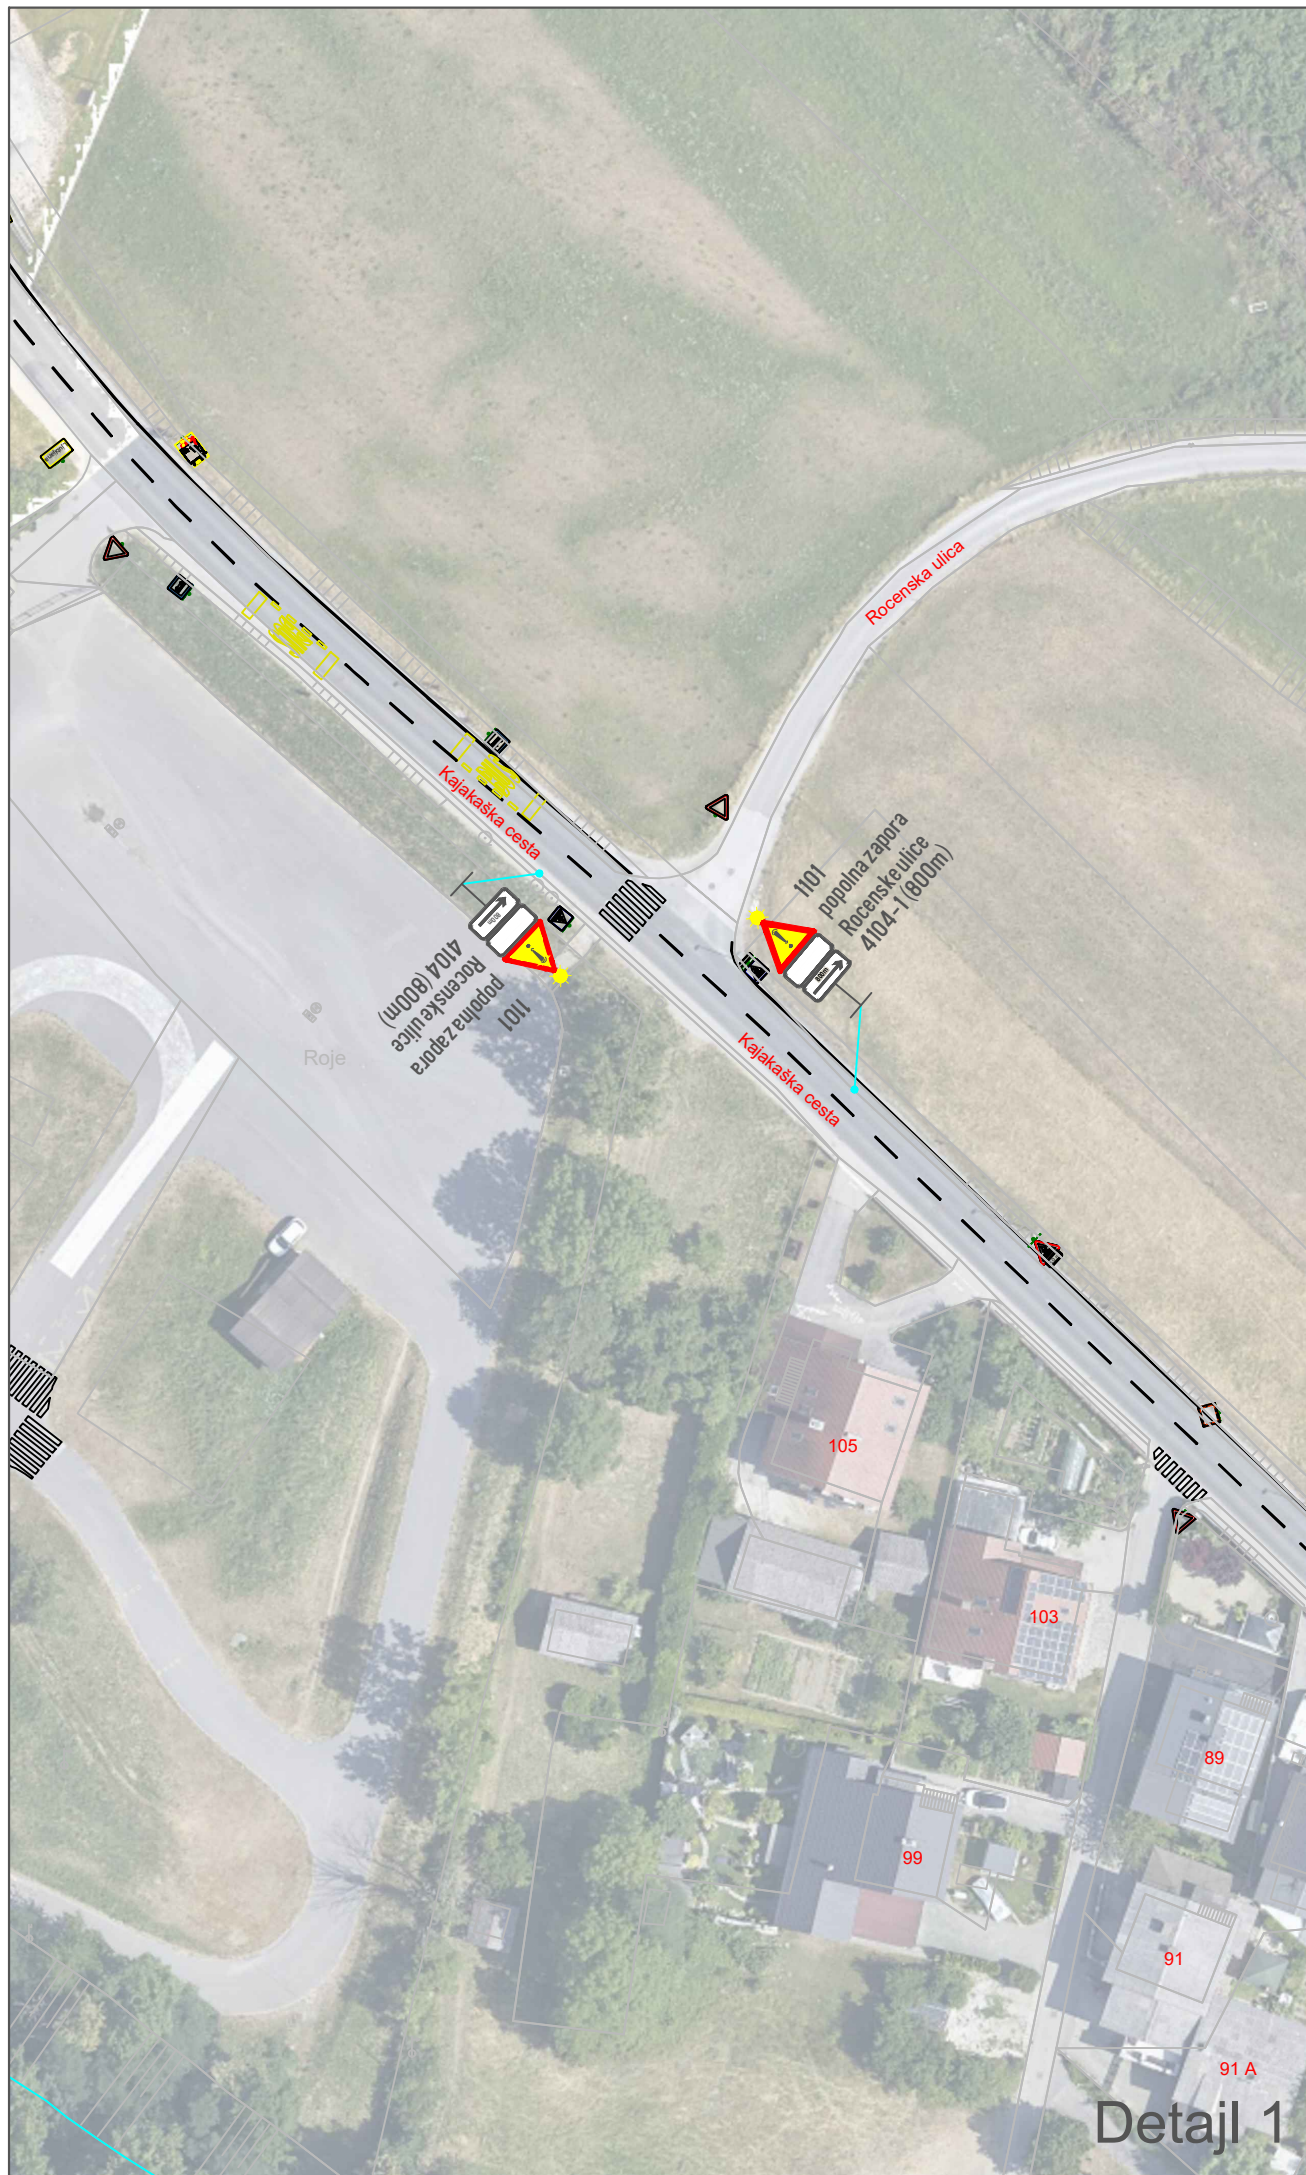

LEGENDA:

-  gradbiščna ograja
-  območje zapore

S

Situacija 1.1

M 1:750

S

Situacija 1.2 -
detajli
merilo 1:750

LEGENDA:

- gradbiščna ograja
- območje zapore

S

Situacija 2.1

M 1:750

Detajl 1

Detajl 2

S

Situacija 2.2 -
detajli
M 1:750

LEGENDA:

-  gradbiščna ograja
-  območje zapore

S

Situacija 3

M 1:500