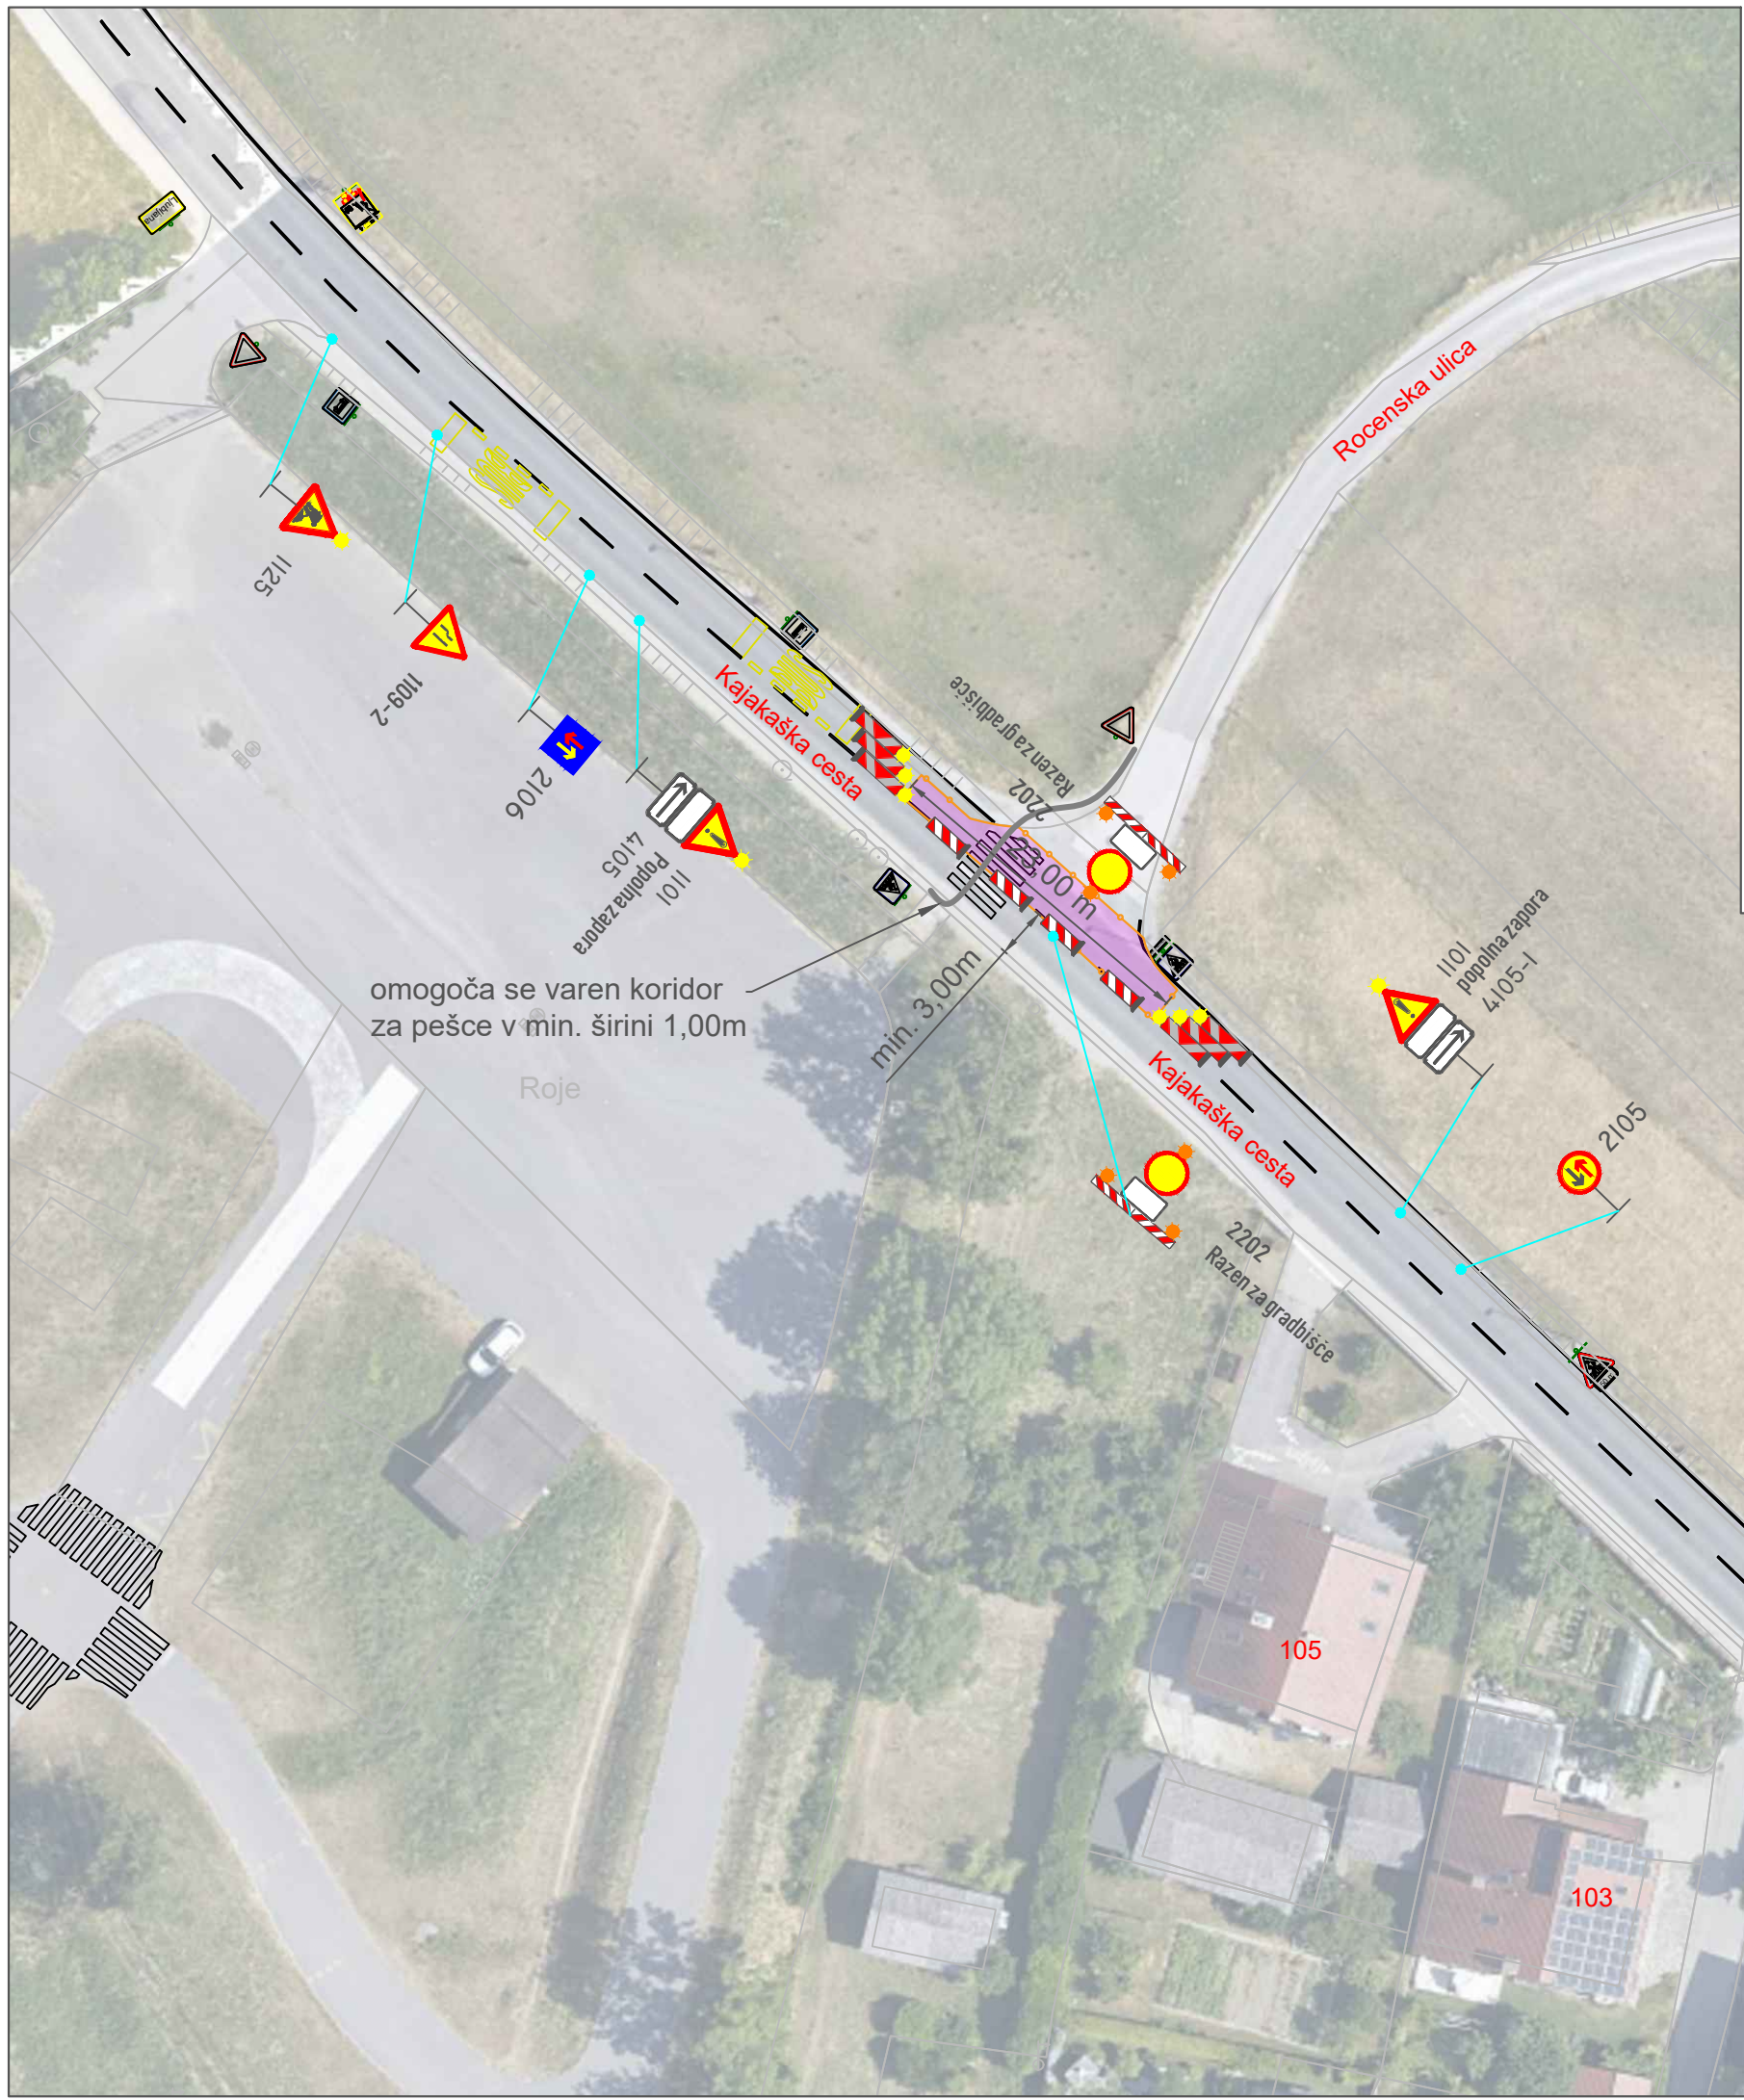

LEGENDA:

-  gradbiščna ograja
-  območje zapore

S

Situacija 1.1

M 1:750

S

Situacija 1.2 -
detajli
merilo 1:750

LEGENDA:

- gradbiščna ograja
- območje zapore

S

Situacija 2.1

M 1:750

Detajl 1

Detajl 2

S

Situacija 2.2 -
detajli
M 1:750

LEGENDA:

-  gradbiščna ograja
-  območje zapore

S

Situacija 3

M 1:500